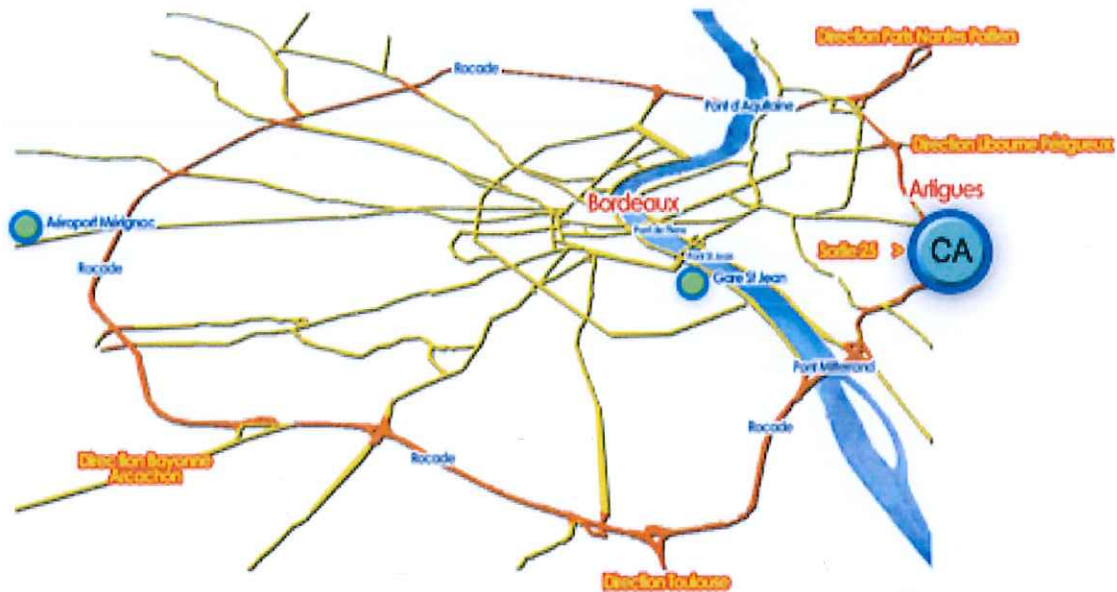

Centre de Bordeaux
CAMPUS ATLANTICA
 24 avenue de Virecourt
 33370 Artigues-près-Bordeaux
 05 56 77 33 33

- **En voiture** : sur la Rocade de Bordeaux, prendre la sortie 25 vers Artigues-Centre/Cenon
- **Train** : gare Saint Jean puis tramway ou bus ou tramway et bus (environ 45mn)
 - Tramway uniquement (horaires : <http://www.infotbc.com>) : prendre le tramway ligne C direction « Les quinconces » – arrêt « Porte de Bourgogne » Changement tramway ligne A, à gauche, direction « Floirac Davremont » (NE PAS PRENDRE « Les lauriers ») – arrêt « Jean Zay » (collège) puis 600m à pied : franchir le rond-point, enjamber la Rocade, CAMPUS ATLANTICA se situe à 300m sur la gauche.
 - Bus uniquement (sans marche à pied) : prendre le bus 10 vers Bouliac Centre Commercial, descendre au 3^o arrêt (STJ11A) « Rives », prendre le bus 27 vers Lormont Buttinière et descendre au 26^o arrêt (RIV08A) « Virecourt », en face de CAMPUS ATLANTICA.
 - Tramway et bus (sans marche à pied) : prendre le tramway ligne C direction « Les Quinconces » - Arrêt « Porte de Bourgogne », changer pour le tramway ligne A direction « Floirac Davremont » - Arrêt « la Buttinière », prendre le bus 27 et descendre à l'arrêt « Virecourt », devant le site du CAMPUS ATLANTICA.