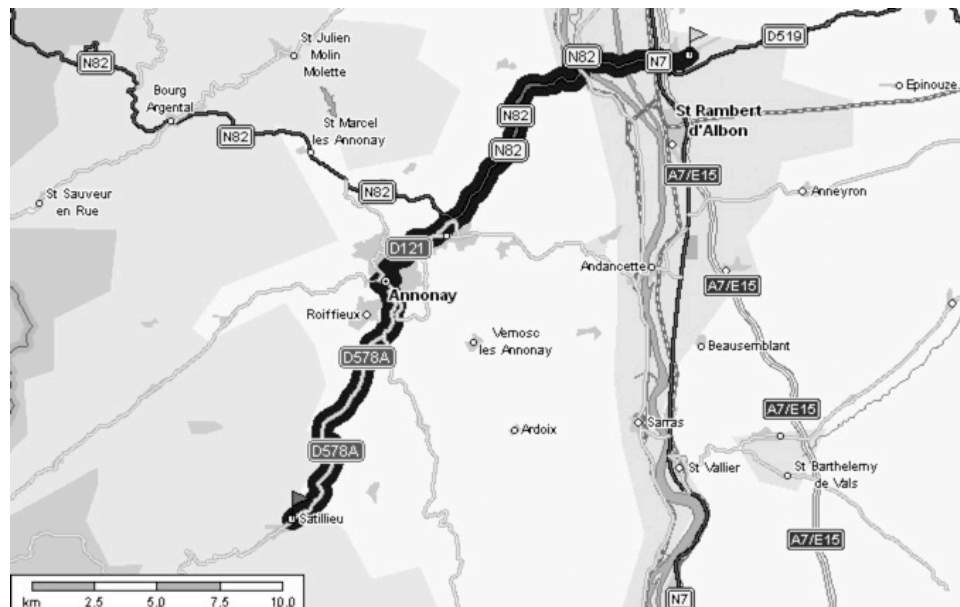

Séminaire D'été
Hôtel « La Gentilhommière »
07290 SATILLIEU
Tél : 04.75.69.23.23

- 1^{ère} Année : du 1^{er} Juillet au 5 Juillet (arrivée le 30 Juin avant 19h00)
2^{ème} Année : du 6 Juillet au 10 Juillet (arrivée le 5 Juillet avant 19h00)
3^{ème} Année : du 11 Juillet au 15 Juillet (arrivée le 10 Juillet avant 19h00)
4^{ème} Année : du 16 Juillet au 20 Juillet (arrivée le 15 Juillet avant 19h00)

IMPORTANT L'accueil à Satillieu se fera de 15h à 19h.

❖ EN TRAIN :

- Par ses propres moyens : Arrêt « PÉAGE DE ROUSSILLON »

Puis correspondance Bus pour Satillieu : pour les horaires consulter le site :
<http://www.ardeche.fr/Transport/fiches-horaires> , car ils changent en cours d'année.

❖ PAR ROUTE :

- Vous arrivez du Nord : Sortie Autoroute A7 « CHANAS ».

- Vous arrivez du SUD : Sortie Autoroute A7 « TAIN L'HERMITAGE ».

- Vous arrivez du MASSIF CENTRAL : Route : St Etienne