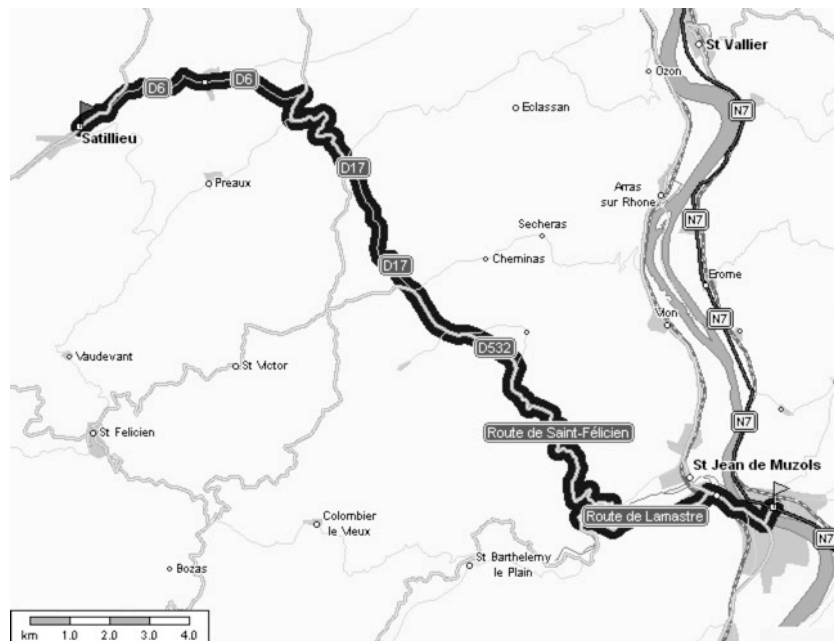

Séminaire D'été
Hôtel « La Gentilhommière »
07290 SATILLIEU
Tél : 04.75.69.23.23

- 1^{ère} Année : du 1^{er} Juillet au 5 Juillet (arrivée le 30 Juin avant 19h00)
2^{ème} Année : du 6 Juillet au 10 Juillet (arrivée le 5 Juillet avant 19h00)
3^{ème} Année : du 11 Juillet au 15 Juillet (arrivée le 10 Juillet avant 19h00)
4^{ème} Année : du 16 Juillet au 20 Juillet (arrivée le 15 Juillet avant 19h00)

IMPORTANT L'accueil à Satillieu se fera de 15h à 19h.

❖ EN TRAIN :

- Par ses propres moyens : Arrêt « PÉAGE DE ROUSSILLON »

Puis correspondance Bus pour Satillieu : pour les horaires consulter le site :
<http://www.ardeche.fr/Transport/fiches-horaires> , car ils changent en cours d'année.

❖ PAR ROUTE :

- Vous arrivez du Nord : Sortie Autoroute A7 « CHANAS ».

- Vous arrivez du SUD : Sortie Autoroute A7 « TAIN L'HERMITAGE ».

- Vous arrivez du MASSIF CENTRAL : Route : St Etienne